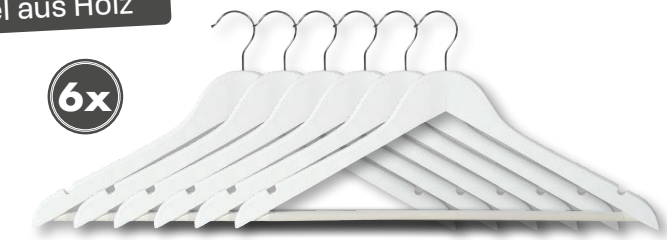

Kleiderbügel aus Holz

6 Formkleiderbügel | Lotusholz, weiß lackiert 
67146 | Breite: 44,5 cm/Stärke: 1,2 cm
GTIN: 4000270671463 | VPE: 12

5 Formkleiderbügel | Lotusholz 
67135 | Breite: 44,5 cm/Stärke: 1,2 cm
GTIN: 400027067135 | VPE: 10