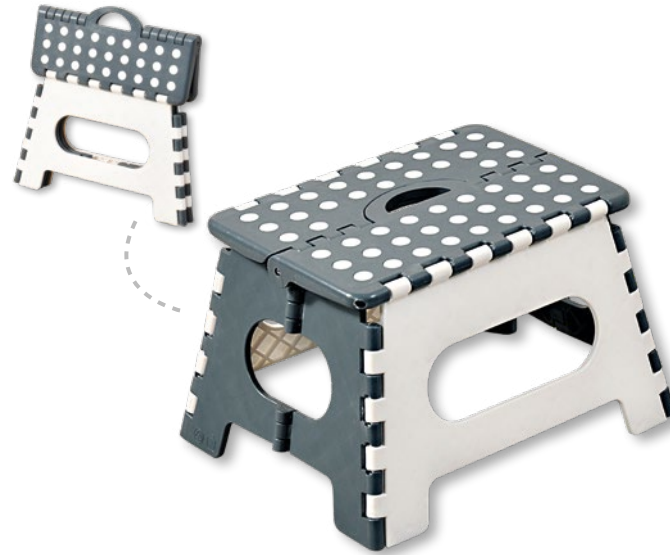

TREND

150
kg

Fußbank | Kiefernholz
massive Platte

69575 | 38,5 x 19 cm, Höhe: 21 cm
GTIN: 4000270695759 | VPE: 3

Klapptritt | Kunststoff
70533 | 35 x 27 cm, Höhe: 22 cm
Trittfläche: 30,5 x 22 cm
GTIN: 4000270705335 | VPE: 8