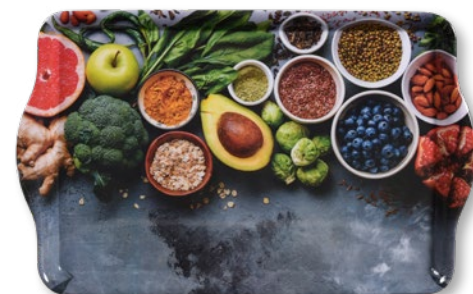

Serviertablett | Melamin (MF) | **77330** - Healthy Kitchen
39 x 24 x 3,5 cm | GTIN: 4000270773303 | VPE: 5