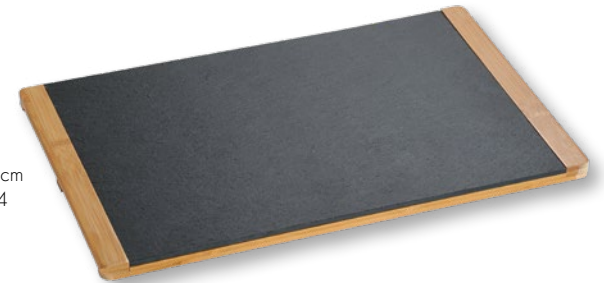

Buffetplatte | Schiefer, naturbelassener Rand
rutschfeste Füße
38115 | 56 x 18 cm, Stärke: 0,9 - 1,1 cm
GTIN: 4000270381157 | VPE: 3

Buffetplatte

Schiefer, geschliffener Rand
Rahmen Bambus

38130 | 34 x 26 cm, Stärke: 1,5 cm
GTIN: 4000270381300 | VPE: 4

Buffetplatte

Schiefer, geschliffener Rand
Rahmen Bambus

38131 | 45 x 30 cm, Stärke: 1,5 cm
GTIN: 4000270381317 | VPE: 4