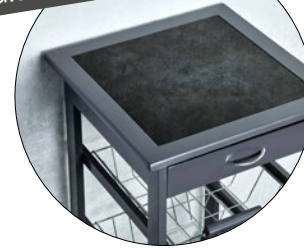

KESPER®
KITCHEN AND HOME

Glas-Arbeitsplatte