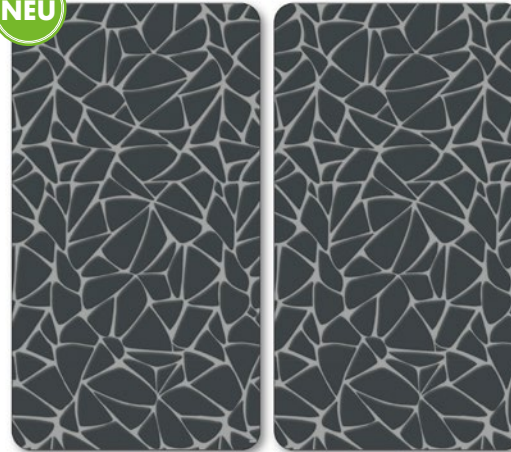

NEU

37535 - Mosaik grau
GTIN: 4000270375354