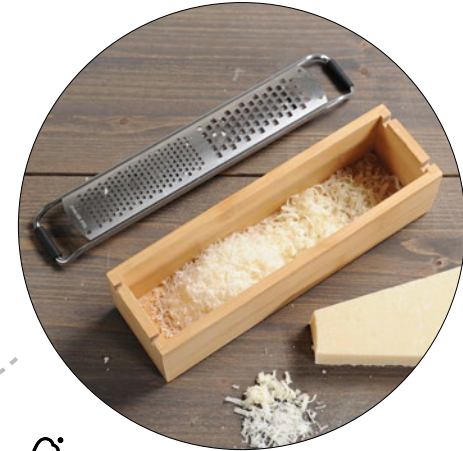

Kräuterschneidebrett mit Wiegemesser | Bambus 
Klingen aus Edelstahl, rutschfeste Unterseite
50646 | 16 x 16 x 1,8 cm
GTIN: 4000270506468 | VPE: 4

Parmesanreibe mit Behälter | Bambus 
Reibe aus rostfreiem Edelstahl,
auch als Muskatreibe geeignet
58060 | B: 25 x H: 5,6 x T: 6,2 cm
GTIN: 4000270580604 | VPE: 3