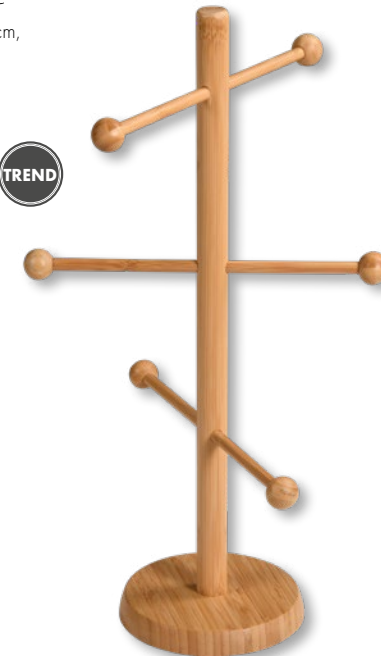

TREND

Brez'n Ständer | 4-armig
Bambus
58614 | Höhe: 37 cm
GTIN: 4000270586149 | VPE: 4

TREND

Brez'n Ständer | 6-armig
Bambus
58615 | Höhe: 37 cm
GTIN: 4000270586156 | VPE: 4

TREND

Brez'n Ständer | 6-armig
Bambus
58616 | Höhe: 50 cm
GTIN: 4000270586163 | VPE: 4