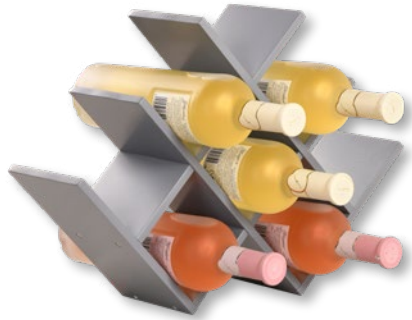

Weinregal
Faserplatte
69230 | 46,5 x 30 x 12
GTIN: 4000270692307 | VPE: 3