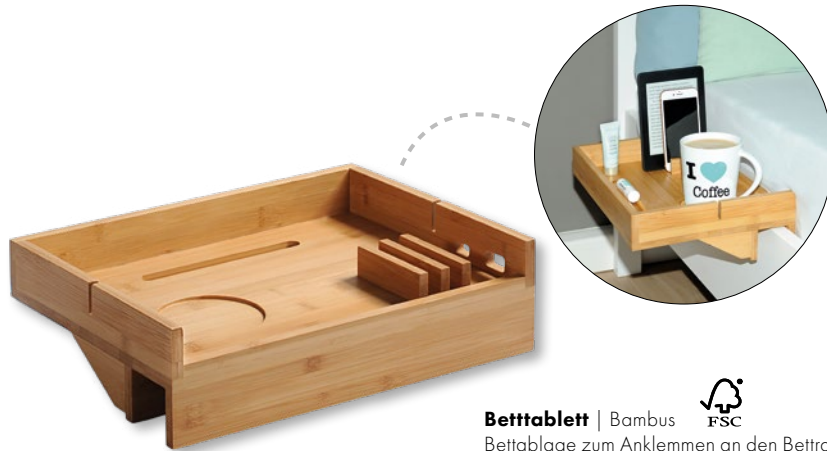

Betttablett | Bambus
Bettablage zum Ankleben an den Bettrahmen
77630 | 33,7 x 24 x 9,5 cm
GTIN: 4000270776304 | VPE: 4