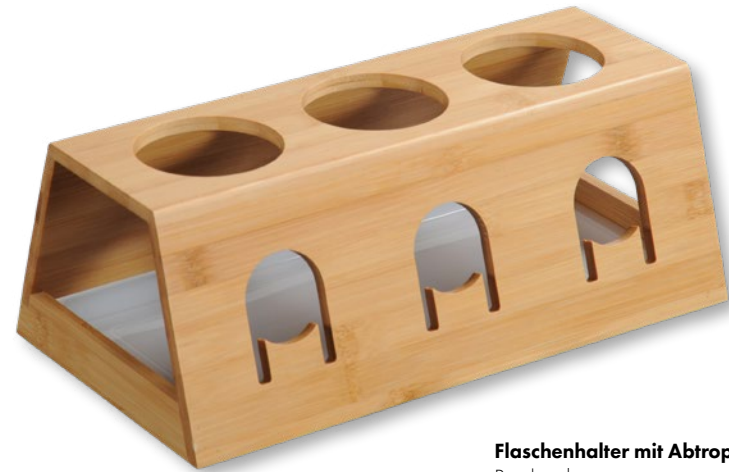

Flaschenhalter mit Abtropfschale 
Bambus | natur
32 x 17,5 x 12 cm
58650 | GTIN: 4000270586507 | VPE: 4

- geeignet für 3 verschieden große Glas- und Kunststoffflaschen
- mit 3 Öffnungen zum Trocknen der Verschlussdeckel
- entnehmbare Abtropfschale