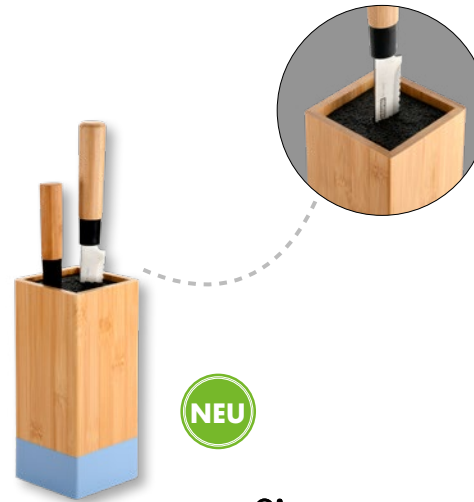

NEU

Schneidebrett | Bambus
58281 | 35 x 26 x 1,5 cm
GTIN: 4000270582813 | VPE: 5

NEU

Schneidebrett | Bambus
58291 | 40 x 30 x 1,6 cm
GTIN: 4000270582912 | VPE: 5

Mein Lieblings... Messerblock

Salatschüssel mit Besteck 
PP-Kunststoff | Deckel aus Bambus
58472 | 24 x 24 x 13 cm | blau
GTIN: 4000270584725 | VPE: 1

Messerblock | Bambus 
Kunststoffborsten, (ohne Messer)
58032 | 10 x 10 x 23 cm
GTIN: 4000270580321 | VPE: 3

**Behälter mit
Küchenhelfer - 4-tlg.** 
Bambus
81162 | Ø 9 cm / Höhe: 21,5 cm
GTIN: 4000270811623 | VPE: 6