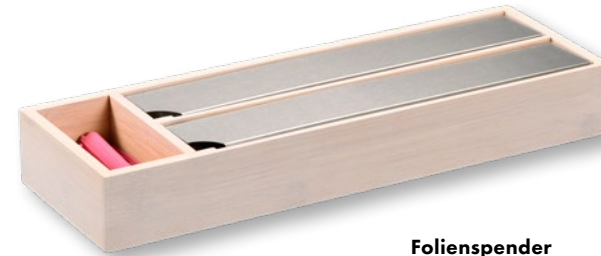

TREND

Teebox

Bambus weiß lasiert
B 21,5 x H 9 x T 16 cm
57902 | 4000270579028 | VPE: 3

TREND

Folienspender

Bambus weiß lasiert
B 39,5 x H 5,5 x T 13 cm
57043 | 4000270570438 | VPE: 4

TREND

Schneidebrett mit Auffangschale | Bambus