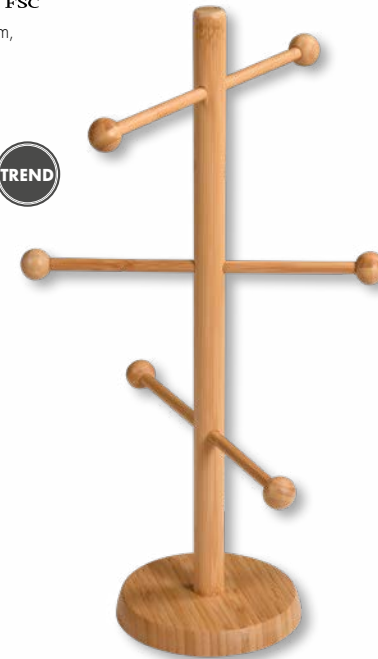

**Pretzel stand** | 4 arms   
bamboo  
**58614** | height: 37 cm  
GTIN: 4000270586149 | PU: 4

**Pretzel stand** | 6 arms   
bamboo  
**58615** | height: 37 cm  
GTIN: 4000270586156 | PU: 4

**Pretzel stand** | 6 arms   
bamboo  
**58616** | height: 50 cm  
GTIN: 4000270586163 | PU: 4