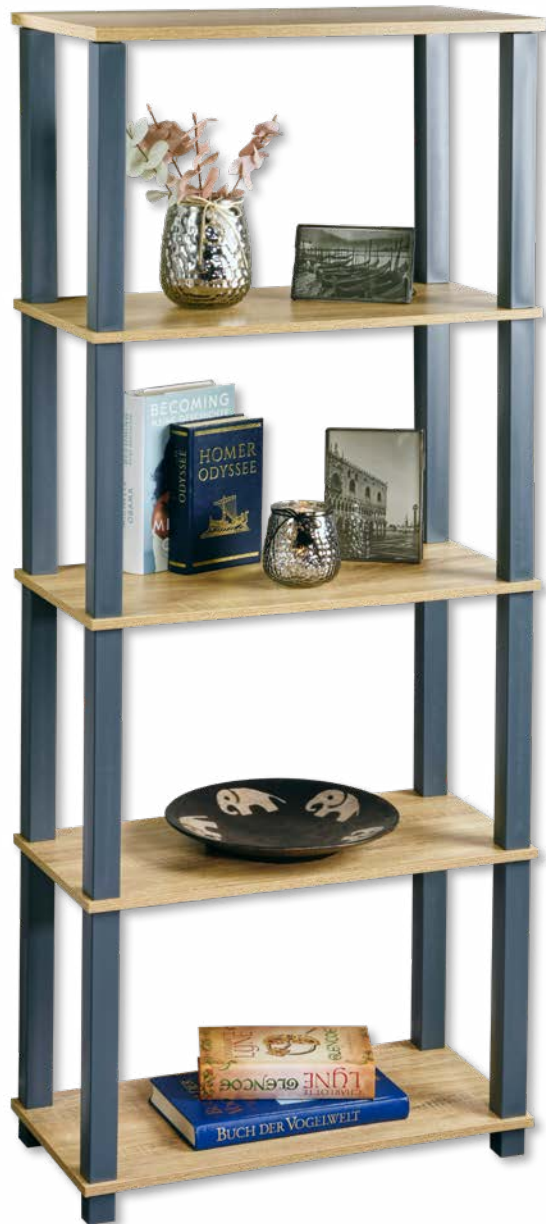

69723 | W 77 x H 40 x D 26 cm  
GTIN: 4000270697234 | PU: 5

NEW

**Shelf**   
MDF – supplied disassembled  
incl. 2 wall fixings  
**18452** | 60 x 29 x 147 cm  
GTIN: 4000270184529 | PU: 1

NEW

**Shelf**   
MDF – supplied disassembled  
incl. 1 wall fixing  
**18451** | 60 x 29.5 x 58.5 cm  
GTIN: 4000270184512 | PU: 1