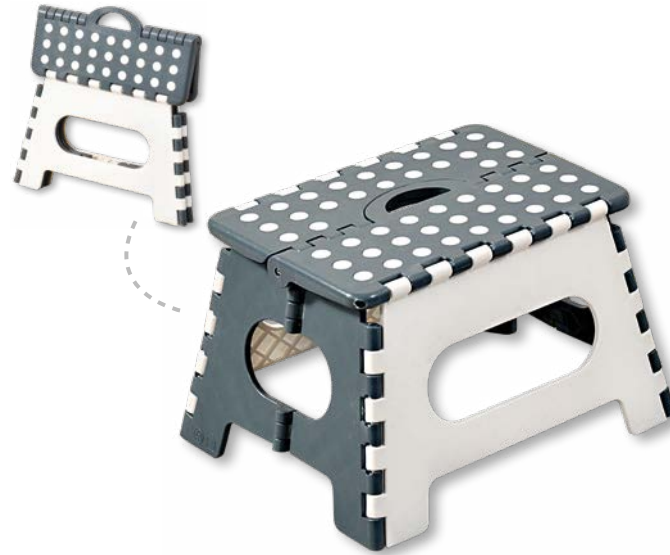

NEW

**Plant roller**  
pine wood | static load: 100 kg  
69104 | 35 x 35 cm, height: 8 cm  
GTIN: 4000270691041 | PU: 4

TREND

150  
kg

**Footrest** | pine wood  
solid plate

**69575** | 38.5 x 19 cm, height: 21 cm  
GTIN: 4000270695759 | PU: 3