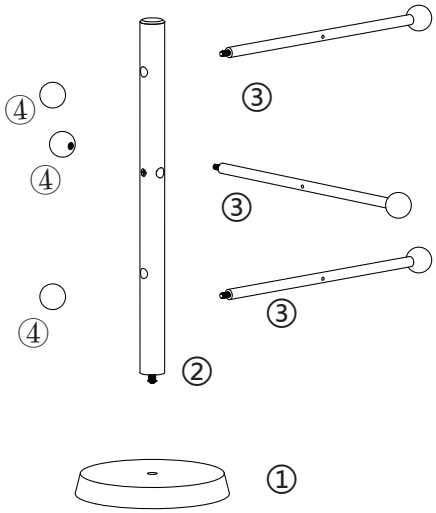

KESPER®

for kitchen & home

58615

- DE** **Montageanleitung**
Art.-Nr. **58615** - Brezelständer
- GB** **Assembly**
Item No. **58615** - Pretzel stand
- NL** **Montagehandleiding**
Item nr. **58615** - Pretzelstand
- FR** **Instructions de montage**
Réf. **58615** - Présentoir à bretzels
- IT** **Istruzioni per il montaggio**
art. n. **58615** - Stand di pretzel
- ES** **Instrucciones de montaje**
Artículo No. **58615** - Puesto de pretzels
- PT** **Manual de montagem**
Item número. **58615** - Suporte de Pretzel
- CZ** **Montážní návod**
výr. č. **58615** - Stánek s preclíky
- PL** **Instrukcja montażu**
Nr art. **58615** - Stoisko z preclami

M4x12mm
Ax3

Bx3

1

2

3

4

DE: Sollten Sie wider erwartend Ersatzteile benötigen, verwenden Sie bitte den Link des Onlineformulars.
GB: If, contrary to expectations, you need spare parts, please use the link of the online form.
NL: Het is onwaarschijnlijk, maar wanneer u reserveonderdelen nodig hebt, gebruikt u de koppeling naar het online-formulier.
FR : Si, contre toute attente, vous aviez besoin de pièces de rechange, veuillez utiliser le lien du formulaire en ligne.
IT: Se, contrariamente alle aspettative, sono necessari pezzi di ricambio, utilizzare il collegamento nel modulo online.
ES: En el caso improbable de que necesite repuestos, utilice el enlace del formulario en línea.
PT: Caso inesperadamente necessite de peças sobressalentes, utilize o link do formulário online.
CZ: Pokud byste proti očekávání potřebovali náhradní díly, použijte prosím odkaz online formuláře.
PL: Jeżeli nieoczekiwanie potrzebne byłoby części zamienne, użyć linku do formularza online..