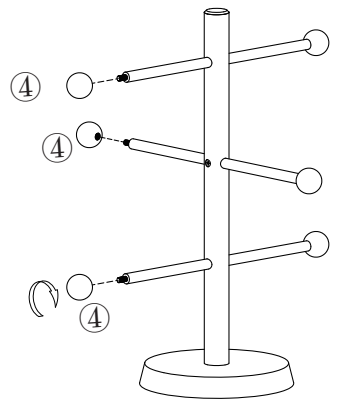

KESPER®

for kitchen & home

58615

- DE** **Montageanleitung**
Art.-Nr. **58615** - Brezelständer
- GB** **Assembly**
Item No. **58615** - Pretzel stand
- NL** **Montagehandleiding**
Item nr. **58615** - Pretzelstand
- FR** **Instructions de montage**
Réf. **58615** - Présentoir à bretzels
- IT** **Istruzioni per il montaggio**
art. n. **58615** - Stand di pretzel
- ES** **Instrucciones de montaje**
Artículo No. **58615** - Puesto de pretzels
- PT** **Manual de montagem**
Item número. **58615** - Suporte de Pretzel
- CZ** **Montážní návod**
výr. č. **58615** - Stánek s preclíky
- PL** **Instrukcja montażu**
Nr art. **58615** - Stoisko z preclami

M4x12mm
Ax3

Bx3

1

2

3

4

DE: Sollten Sie wider erwartend Ersatzteile benötigen, verwenden Sie bitte den Link des Onlineformulars.
GB: If, contrary to expectations, you need spare parts, please use the link of the online form.
NL: Het is onwaarschijnlijk, maar wanneer u reserveonderdelen nodig hebt, gebruikt u de koppeling naar het online-formulier.
FR : Si, contre toute attente, vous aviez besoin de pièces de rechange, veuillez utiliser le lien du formulaire en ligne.
IT: Se, contrariamente alle aspettative, sono necessari pezzi di ricambio, utilizzare il collegamento nel modulo online.
ES: En el caso improbable de que necesite repuestos, utilice el enlace del formulario en línea.
PT: Caso inesperadamente necessite de peças sobressalentes, utilize o link do formulário online.
CZ: Pokud byste proti očekávání potřebovali náhradní díly, použijte prosím odkaz online formuláře.
PL: Jeżeli nieoczekiwanie potrzebne byłoby części zamienne, użyć linku do formularza online..