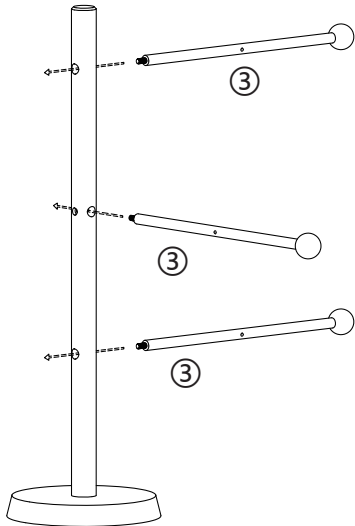

# KESPER®

for kitchen & home

58616

- DE Montageanleitung**  
Art.-Nr. **58616** - Brezelständer
- GB Assembly**  
Item No. **58616** - Pretzel stand
- NL Montagehandleiding**  
Item nr. **58616** - Pretzelstand
- FR Instructions de montage**  
Réf. **58616** - Présentoir à bretzels
- IT Istruzioni per il montaggio**  
art. n. **58616** - Stand di pretzel
- ES Instrucciones de montaje**  
Artículo No. **58616** - Puesto de pretzels
- PT Manual de montagem**  
Item número. **58616** - Suporte de Pretzel
- CZ Montážní návod**  
výr. č. **58616** - Stánek s preclíky
- PL Instrukcja montażu**  
Nr art. **58616** - Stoisko z preclami

M4x12mm  
Ax3

Bx3

1

2

3

4

DE: Sollten Sie wider erwartend Ersatzteile benötigen, verwenden Sie bitte den Link des Onlineformulars.  
GB: If, contrary to expectations, you need spare parts, please use the link of the online form.  
NL: Het is onwaarschijnlijk, maar wanneer u reserveonderdelen nodig hebt, gebruikt u de koppeling naar het online-formulier.  
FR : Si, contre toute attente, vous aviez besoin de pièces de rechange, veuillez utiliser le lien du formulaire en ligne.  
IT: Se, contrariamente alle aspettative, sono necessari pezzi di ricambio, utilizzare il collegamento nel modulo online.  
ES: En el caso improbable de que necesite repuestos, utilice el enlace del formulario en línea.  
PT: Caso inesperadamente necessite de peças sobressalentes, utilize o link do formulário online.  
CZ: Pokud byste proti očekávání potřebovali náhradní díly, použijte prosím odkaz online formuláře.  
PL: Jeśli nieoczekiwanie potrzebne byłoby części zamienne, użyć linku do formularza online..