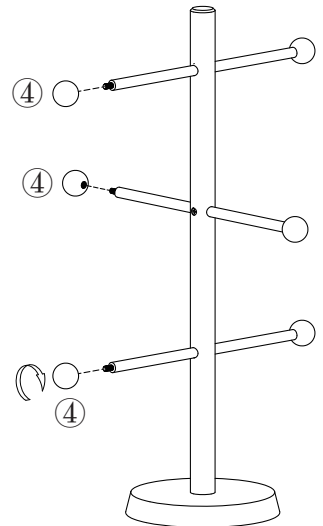

# KESPER®

for kitchen & home

58616

- DE Montageanleitung**  
Art.-Nr. **58616** - Brezelständer
- GB Assembly**  
Item No. **58616** - Pretzel stand
- NL Montagehandleiding**  
Item nr. **58616** - Pretzelstand
- FR Instructions de montage**  
Réf. **58616** - Présentoir à bretzels
- IT Istruzioni per il montaggio**  
art. n. **58616** - Stand di pretzel
- ES Instrucciones de montaje**  
Artículo No. **58616** - Puesto de pretzels
- PT Manual de montagem**  
Item número. **58616** - Suporte de Pretzel
- CZ Montážní návod**  
výr. č. **58616** - Stánek s preclíky
- PL Instrukcja montażu**  
Nr art. **58616** - Stoisko z preclami

M4x12mm  
Ax3

Bx3

1

2

3

4

DE: Sollten Sie wider erwartend Ersatzteile benötigen, verwenden Sie bitte den Link des Onlineformulars.  
GB: If, contrary to expectations, you need spare parts, please use the link of the online form.  
NL: Het is onwaarschijnlijk, maar wanneer u reserveonderdelen nodig hebt, gebruikt u de koppeling naar het online-formulier.  
FR : Si, contre toute attente, vous aviez besoin de pièces de rechange, veuillez utiliser le lien du formulaire en ligne.  
IT: Se, contrariamente alle aspettative, sono necessari pezzi di ricambio, utilizzare il collegamento nel modulo online.  
ES: En el caso improbable de que necesite repuestos, utilice el enlace del formulario en línea.  
PT: Caso inesperadamente necessite de peças sobressalentes, utilize o link do formulário online.  
CZ: Pokud byste proti očekávání potřebovali náhradní díly, použijte prosím odkaz online formuláře.  
PL: Jeśli nieoczekiwanie potrzebne byłoby części zamienne, użyć linku do formularza online..