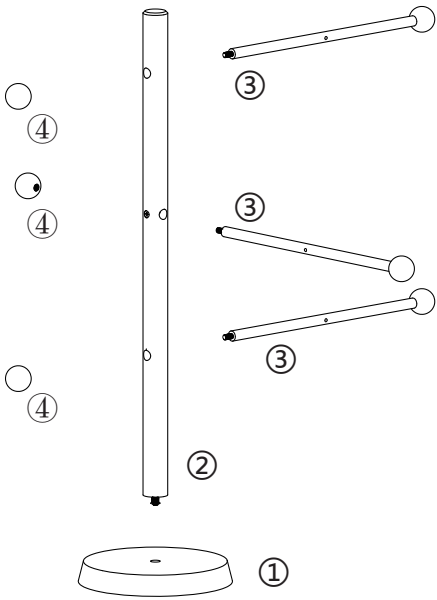

# KESPER®

for kitchen & home

58616

- DE Montageanleitung**  
Art.-Nr. **58616** - Brezelständer
- GB Assembly**  
Item No. **58616** - Pretzel stand
- NL Montagehandleiding**  
Item nr. **58616** - Pretzelstand
- FR Instructions de montage**  
Réf. **58616** - Présentoir à bretzels
- IT Istruzioni per il montaggio**  
art. n. **58616** - Stand di pretzel
- ES Instrucciones de montaje**  
Artículo No. **58616** - Puesto de pretzels
- PT Manual de montagem**  
Item número. **58616** - Suporte de Pretzel
- CZ Montážní návod**  
výr. č. **58616** - Stánek s preclíky
- PL Instrukcja montażu**  
Nr art. **58616** - Stoisko z preclami

M4x12mm  
Ax3

Bx3

1

2

3

4

DE: Sollten Sie wider erwartend Ersatzteile benötigen, verwenden Sie bitte den Link des Onlineformulars.  
GB: If, contrary to expectations, you need spare parts, please use the link of the online form.  
NL: Het is onwaarschijnlijk, maar wanneer u reserveonderdelen nodig hebt, gebruikt u de koppeling naar het online-formulier.  
FR : Si, contre toute attente, vous aviez besoin de pièces de rechange, veuillez utiliser le lien du formulaire en ligne.  
IT: Se, contrariamente alle aspettative, sono necessari pezzi di ricambio, utilizzare il collegamento nel modulo online.  
ES: En el caso improbable de que necesite repuestos, utilice el enlace del formulario en línea.  
PT: Caso inesperadamente necessite de peças sobressalentes, utilize o link do formulário online.  
CZ: Pokud byste proti očekávání potřebovali náhradní díly, použijte prosím odkaz online formuláře.  
PL: Jeśli nieoczekiwanie potrzebne byłoby części zamienne, użyć linku do formularza online..